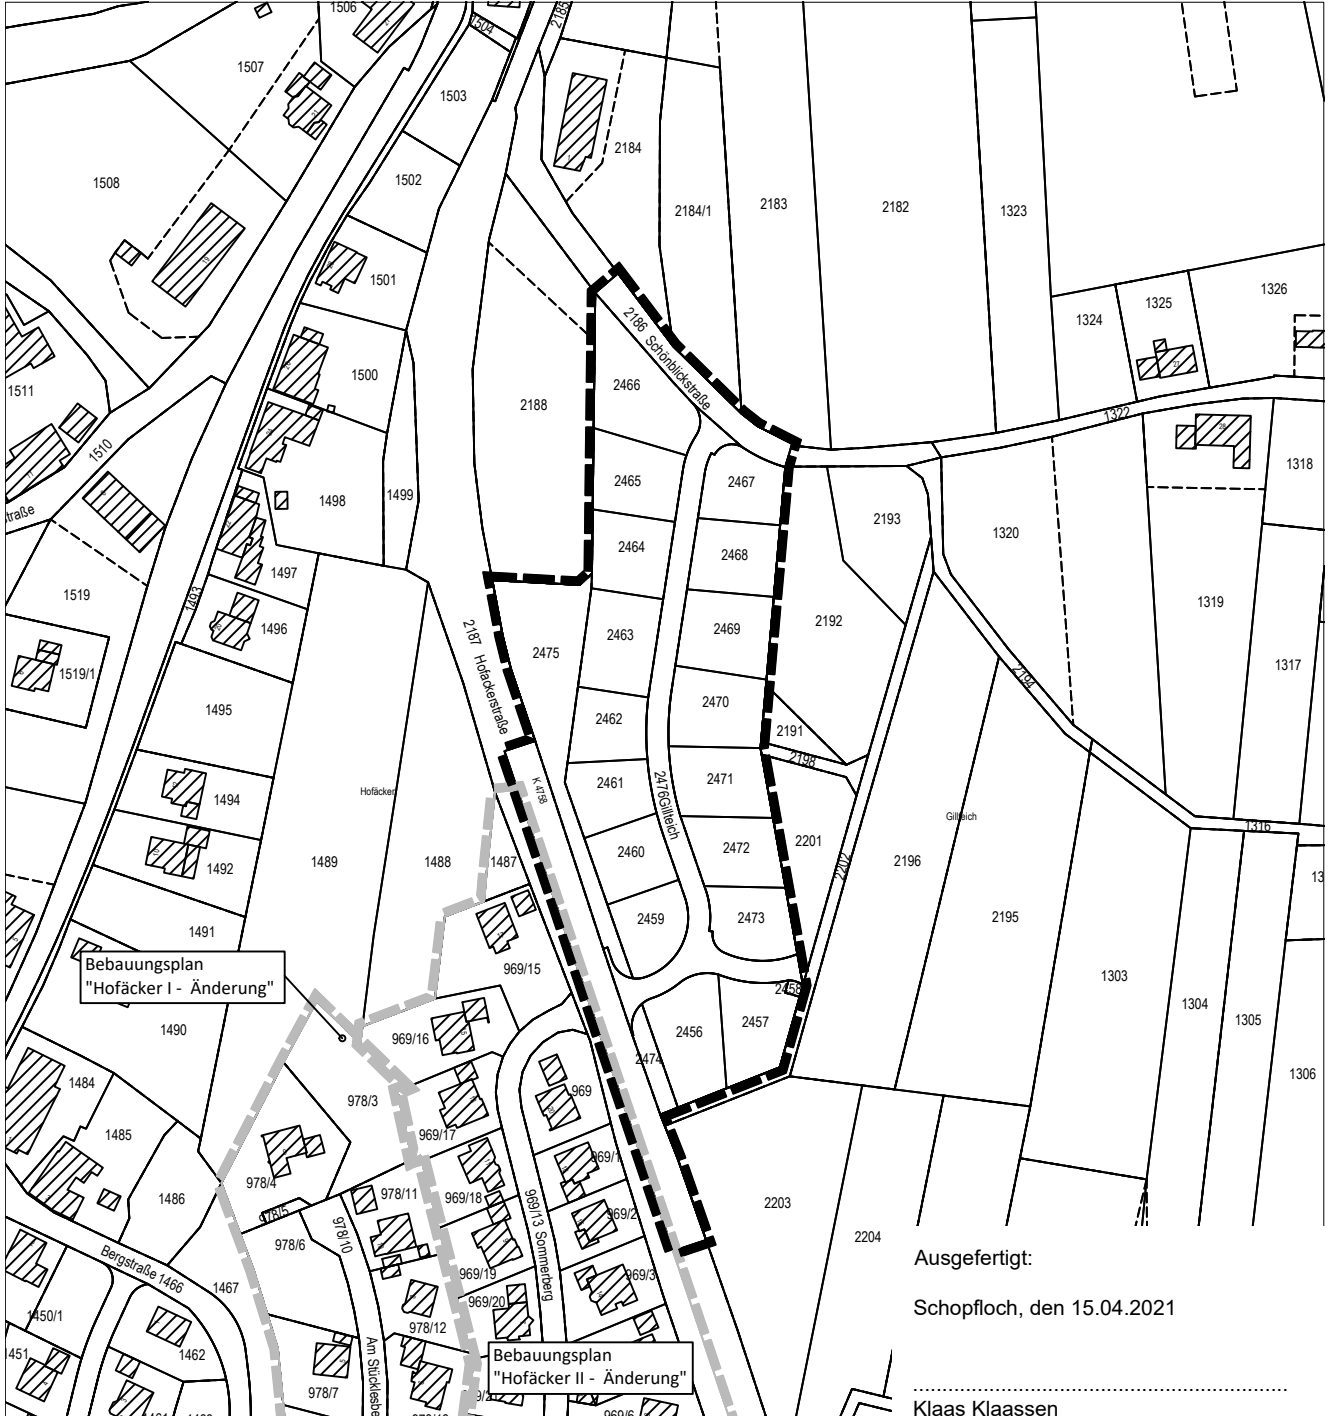

Bebauungsplan 'Gillteich - 1. Änderung'

in Schopfloch - Unteriflingen

Landkreis Freudenstadt

Abgrenzungsplan

Ausgefertigt:
Schopfloch, den 15.04.2021

Klaas Klaassen

- Grenze des räumlichen Geltungsbereichs des BBP
'Gillteich - 1. Änderung' (§ 9 Abs.7 BauGB)
- Geltungsbereich angrenzender
Bebauungspläne